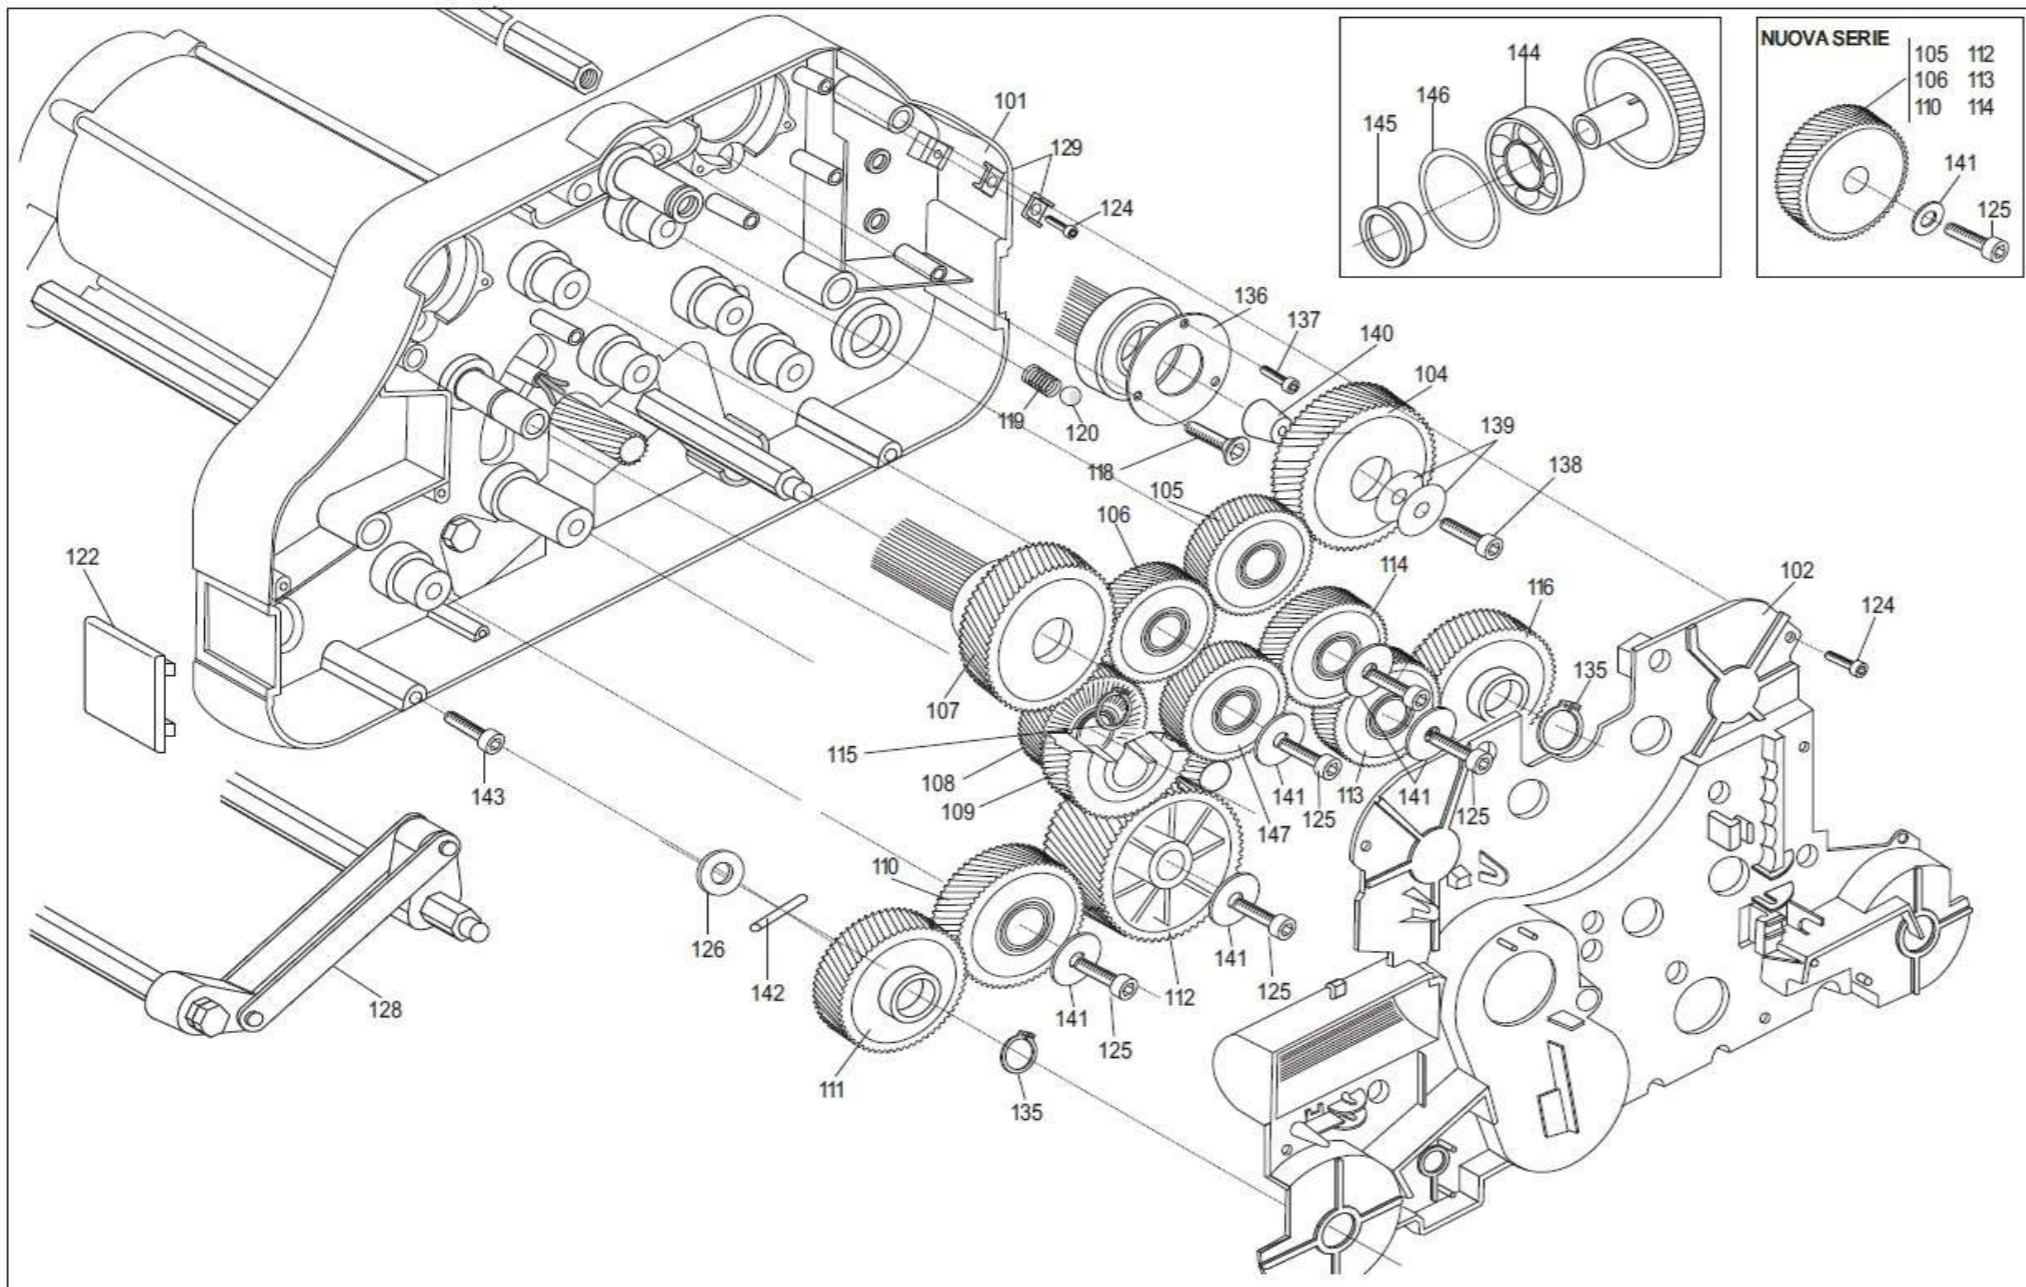

Numatic Duplex Standard 340 - Getriebe

Zeichnungsnummer Duplex 340-100_A01 vom 15.03.2017

| Pos. | Artikel - Nr. | Bezeichnung |
|------|---------------|--|
| 101 | 147068 | DUPLEX Hauptseitenelement schwarz Standard 340 |
| 102 | 147051 | DUPLEX Innengehäuse, schwarz |
| 103 | 147621 | DUPLEX Kit schwarzes Innengehäuse |
| 104 | 147622 | DUPLEX rechtes Zahnrad Metall |
| 105 | 147623 | DUPLEX Zahnrad mit Lager rechts |
| 106 | 147624 | DUPLEX Zahnrad mit Lager links |
| 107 | 147625 | DUPLEX Linkes Zahnrad Metall |
| 108 | 147626 | DUPLEX unteres Betätigungszahnrad |
| 109 | 147627 | DUPLEX oberes Betätigungszahnrad |
| 110 | 147072 | DUPLEX Zahnrad mit Lager |
| 111 | 147629 | DUPLEX Zahnrad zu linker Bürste |
| 112 | 147630 | DUPLEX Zahnrad 340 mit N.2 Lager |
| 113 | 147631 | DUPLEX Zahnrad mit Lager oben |
| 114 | 147632 | DUPLEX Zahnrad mit Lager unten |
| 115 | 147633 | DUPLEX Sprengring D.14 |
| 116 | 147634 | DUPLEX Zahnrad zu rechter Bürste (neue Serie) |
| 118 | 147721 | DUPLEX Senkschraube TPSCE 8X16 |
| 119 | 147635 | DUPLEX Feststellfeder für Betätigungshebel |
| 120 | 147636 | DUPLEX Feststellkugel für Betätigung |
| 122 | 147637 | DUPLEX Prellvorrichtung schwarz |
| 124 | 147638 | DUPLEX Kreuzschraube 5X10 Imbus |
| 125 | 147639 | DUPLEX Imbus 5X12 |
| 126 | 147069 | DUPLEX Unterlegscheibe flach |
| 128 | 147640 | DUPLEX Achse und Übertragungshebel D.340 |
| 129 | 147642 | DUPLEX Klammer-Unterlegscheibe |
| 135 | 147071 | DUPLEX Seegerring D.20 |
| 136 | 147643 | DUPLEX Druckscheibe für Lager |
| 137 | 147644 | DUPLEX Schraube TC 3X8 |
| 138 | 147645 | DUPLEX Schraube TCCE 4X40 |
| 139 | 147646 | DUPLEX Zahnradscheibe |
| 140 | 147647 | DUPLEX konische Mutter aus Messing |
| 141 | 147648 | DUPLEX Zahnräder Blockierscheibe |
| 142 | 147649 | DUPLEX Zylinderstift 6X30 |
| 143 | 147705 | DUPLEX Senkschraube TCCE 6X16 |
| 144 | 147650 | DUPLEX Motorenzylinderlager INOX |
| 145 | 147651 | DUPLEX Schutzbuchse |
| 146 | 147654 | DUPLEX Scheibe INOX Lager |
| 147 | 147655 | DUPLEX Zahnrad mit Lager |